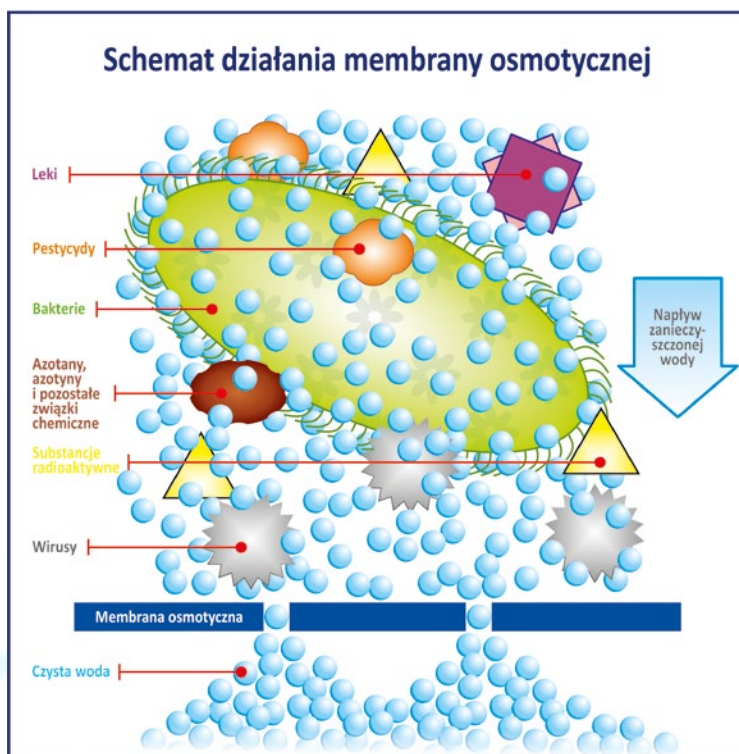

Na czym polega wyjątkowość AWS?

Nie jest to tylko filtr węglowy do wody. To kompletne urządzenie, które zawiera inne, ważne elementy:

Membrana osmotyczna (średnica pora 0,0001 μm)

Serce całego systemu. Proces odwróconej osmozy usuwa z wody zanieczyszczenia biologiczne i chemiczne, bakterie, wirusy (pory membrany AWS są 5.000x mniejsze, niż średnia bakteria) → przepuszczana jest jedynie czysta woda i potrzebne minerały.

Redox (ORP -300 mV do -400 mV, pH 8,5 do pH 9,5)

- usuwa niebezpieczne wolne rodniki
- zwiększa pH wody
- obniża potencjał redox wody

Mineralizator

Wzbogaca wodę o magnez, potas, wapń i sód w zrównoważonych ilościach.

Magnetyzer (gęstość strumienia magnetycznego 7.000 GS)

Optymalizuje strukturę wody i obniża jej napięcie powierzchniowe.

Szczegółowy opis i funkcjonowanie poszczególnych komponentów znajdziesz na www.starlife.pl w zakładce ACTIVITY WATER STARLIFE.